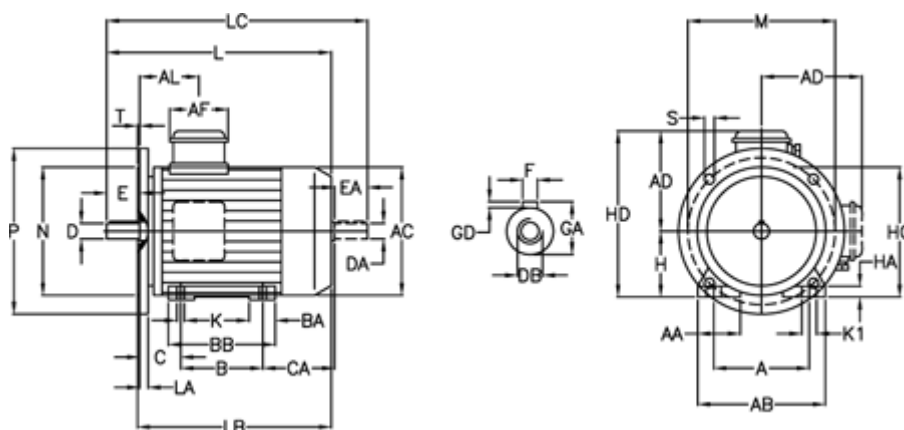

Varenummer: 252000150417
 Beskrivelse: ICME IE2 asynkronmotor THE 90L B4
 1,5kW 1430 o/min 230/400 B35

Mål

A = 140	BA = 32	EA = 50	K = 9	P = 200
A/F = 84	BB H7 = 154	F = 8	K1 = 18	S = 11.5
AA = 39	C = 56	GA = 27	L = 326	T = 3.5
AB = 184	CA = 98	GD = 7	LA = 12	
AC = 176	D = 24	H = 90	LB = 276	
AD = 129	DA = 24	HA = 14	LC = 378	
AL = 86	DB = M8	HC = 182	M = 165	
B = 125	E = 50	HD = 219	N = 130	